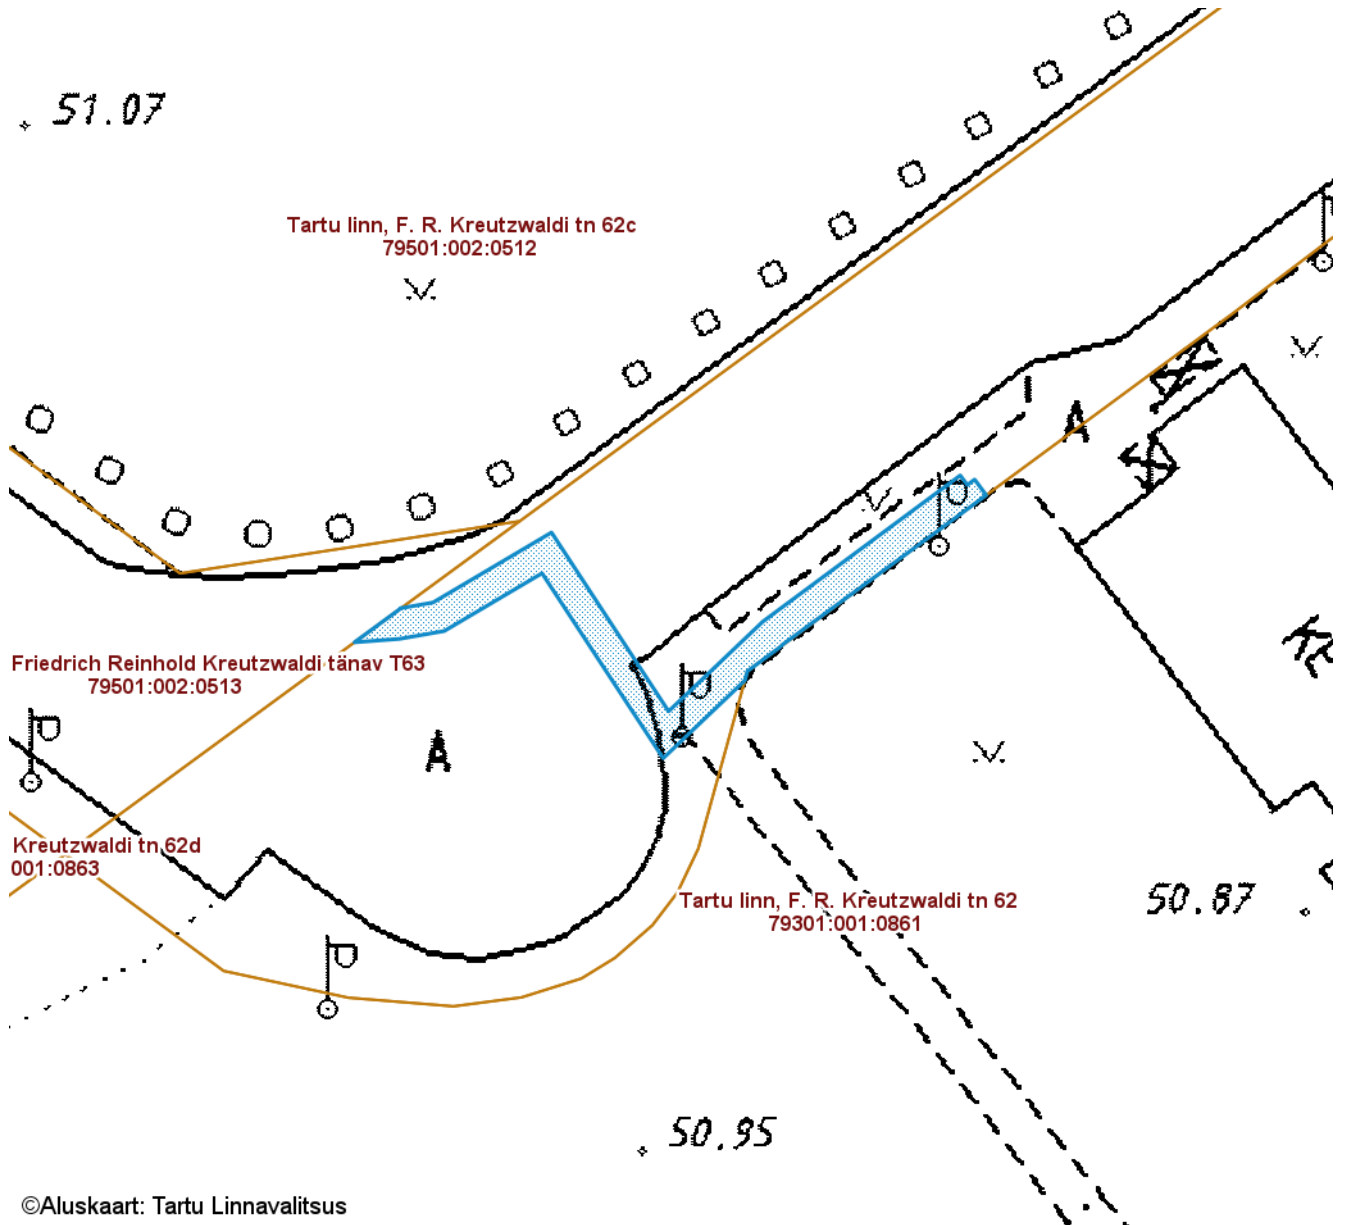

SUNDVALDUSE ALA ASENDIPLAAN

Tartu maakond, Tartu linn, Tartu linn, Friedrich Reinhold Kreutzwaldi tänav T62 (79501:002:0510)

M 1 : 500

— Sundvalduse ala pindala
ligikaudu 106 m²
(0,4 kV maakaabelliin, liitumiskilp)

Koostas: **Pille Toom**

Sundvalduse ala koordinaadid

Nr	X	Y	Nr	X	Y
1	6475663.08	657086.70	17	6475653.16	657104.02
2	6475663.45	657088.81	18	6475664.95	657096.30
3	6475668.08	657096.64	19	6475665.39	657096.01
4	6475666.05	657097.97	20	6475661.57	657089.55
5	6475656.26	657104.38	21	6475661.05	657086.60
6	6475662.20	657110.61	22	6475660.82	657083.62
7	6475671.85	657123.65			
8	6475671.22	657124.12			
9	6475671.58	657124.60			
10	6475670.55	657125.37			
11	6475668.65	657122.80			
12	6475668.71	657122.76			
13	6475660.67	657111.90			
14	6475660.48	657111.71			
15	6475658.92	657109.59			
16	6475658.30	657109.42			